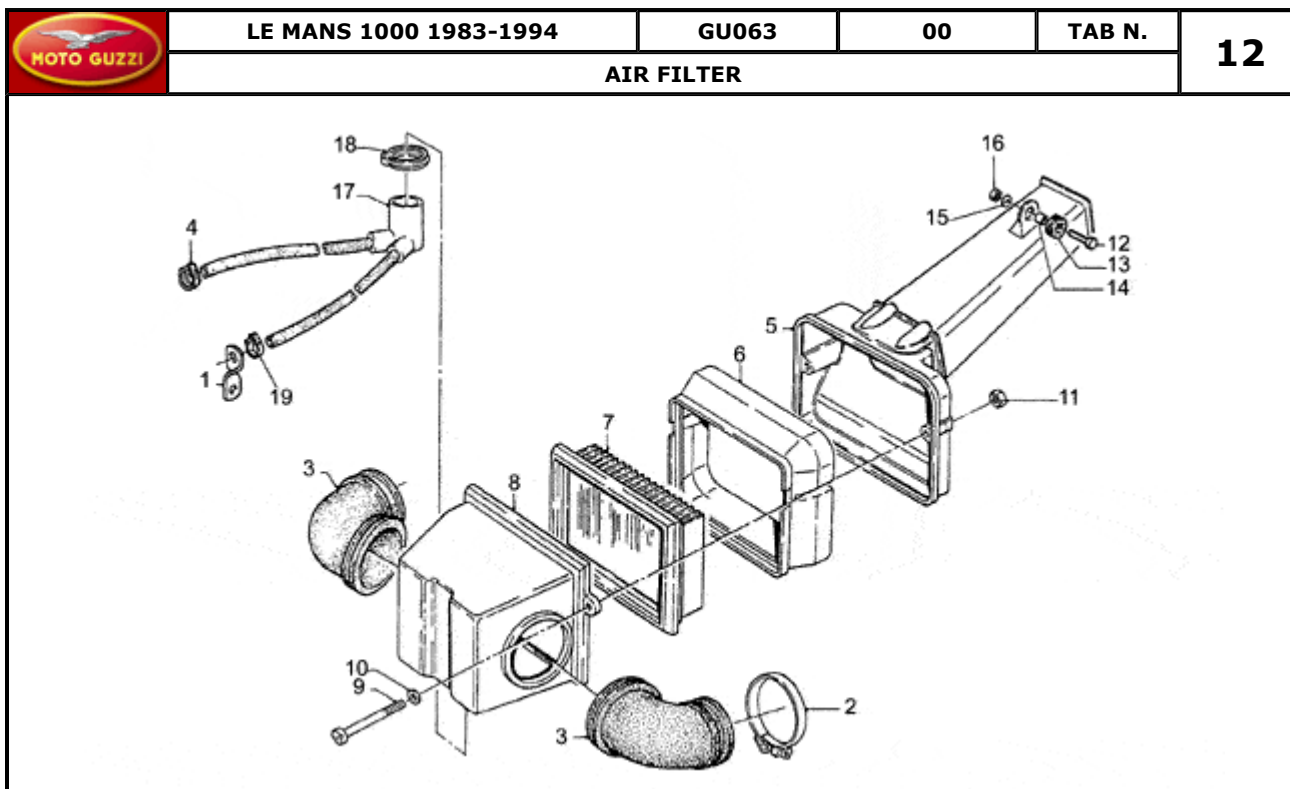

Pos.	Description	Year	I_M	Country	Version	Code	Q.ty	P.Cod.
1	Plate	-	-	-	-	GU14115401	1	
2	Hose clamp 60x62x10	-	-	-	-	GU93305060	2	
3	Hose clamp	-	-	-	-	GU28114460	2	
4	Hose clamp	-	-	-	-	GU28157950	1	
5	Filter cover	-	-	-	-	GU28113450	1	
6	Air filter support	-	-	-	-	GU28114050	1	
7	Air filter	-	-	-	-	GU28113660	1	
8	Air box	-	-	-	-	GU28114350	1	
9	Screw	-	-	-	-	GU98052270	2	
10	Washer	-	-	-	-	GU95000205	2	
11	Nut	-	-	-	-	GU92630105	2	
12	Screw	-	-	-	-	GU98054325	1	
13	Rubber spacer	-	-	-	-	GU91551085	1	
14	Spacer	-	-	-	-	GU91180607	1	
15	Washer 6,4x12x1,2	-	-	-	-	GU95100141	1	
16	Nut M6x1	-	-	-	-	GU92630106	1	
17	Pipe	-	-	-	-	GU28157050	1	
18	Hose clamp	-	-	-	-	GU28157850	1	
19	Hose clip d.26x0,8	-	-	-	-	GU28157750	1