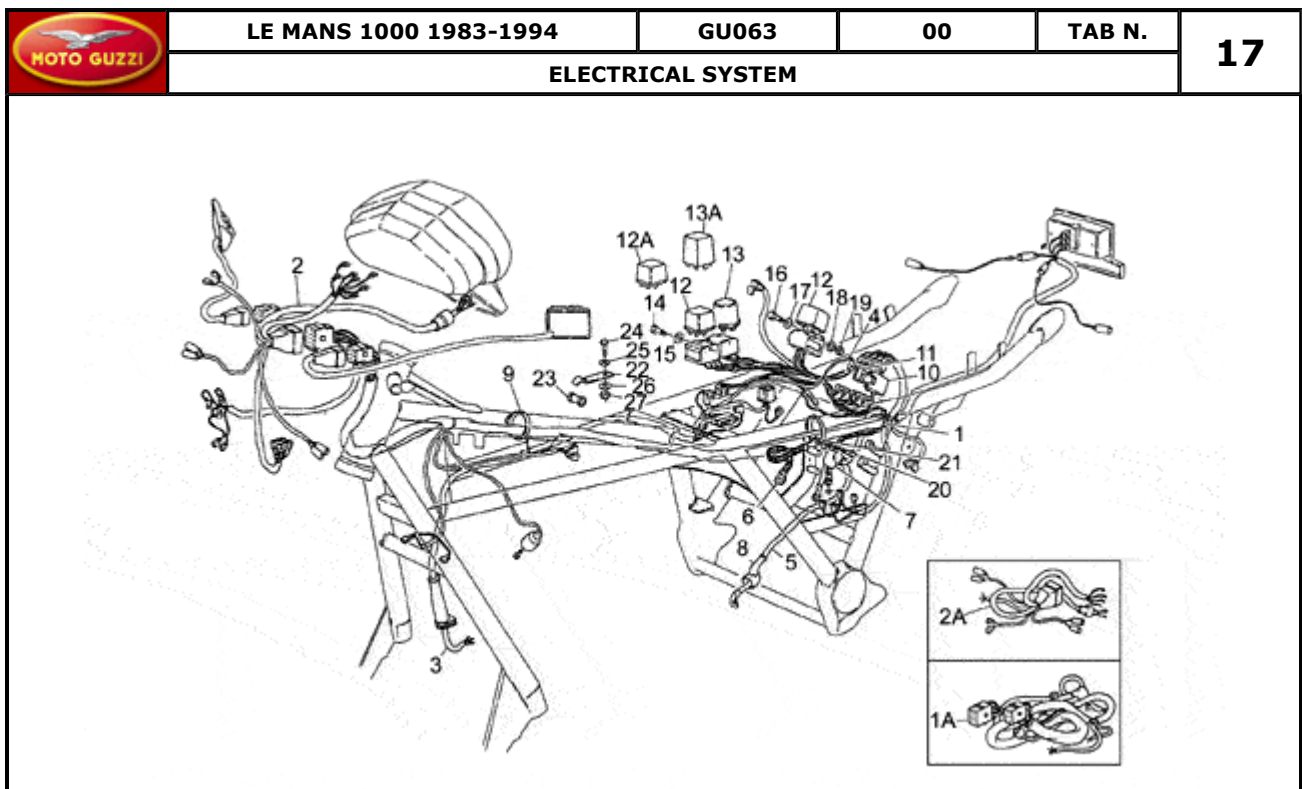

Pos.	Description	Year	I_M	Country	Version	Code	Q.ty	P.Cod.
1	Electrical system	J	-	-	-	GU28747178	1	
	Electrical system	-	-	-	-	GU28747160	1	
2	Dashboard cable	-	-	-	T1	GU28747260	1	
	Dashboard cable	-	-	-	T2	GU28747261	1	
	Dashboard cable	-	-	-	-	GU28747278	1	
3	Alternator-regulator wiring	-	-	-	-	GU28726360	1	
4	Rectifier-terminal b. cable	-	-	-	-	GU28748660	1	
5	Wire	-	-	-	-	GU14748450	1	
6	Ground-battery lead	-	-	-	-	GU28747960	1	
7	Cap	-	-	-	-	GU23707100	1	
8	Cap	-	-	-	-	GU19707100	1	
9	Hose clamp 3,6x20,6	-	-	-	-	GU14609650	15	
10	Fusebox assy	-	-	-	-	GU28743060	5	
11	Fuse 15A	-	-	-	-	GU28742560	5	
12	Siren relay	-	-	-	-	GU28732560	2	
	Starting relay	J	-	-	V	GU30732510	1	
13	Flasher unit	-	-	-	L1	GU28750560	1	
	Flasher unit	-	-	-	L2	GU17750520	1	
14	Screw	-	-	-	-	GU98054212	2	
15	Washer	-	-	-	-	GU95000205	2	
16	Screw	-	-	-	-	GU98054216	2	
17	Washer 5,25x14x1,5	-	-	-	-	GU95100059	1	
18	Washer	-	-	-	-	GU95000205	1	
19	Nut	-	-	-	-	GU92630105	1	
20	Screw	-	-	-	-	GU98054312	1	
21	Washer	-	-	-	-	GU95000206	1	
22	U-bolt	-	-	-	-	GU93301313	1	
23	Ring	-	-	-	-	GU17658260	1	
24	Screw	-	-	-	-	GU98054216	1	
25	Washer	-	-	-	-	GU95000205	1	
26	Washer 5,25x14x1,5	-	-	-	-	GU95100059	1	
27	Nut	-	-	-	-	GU92630105	1