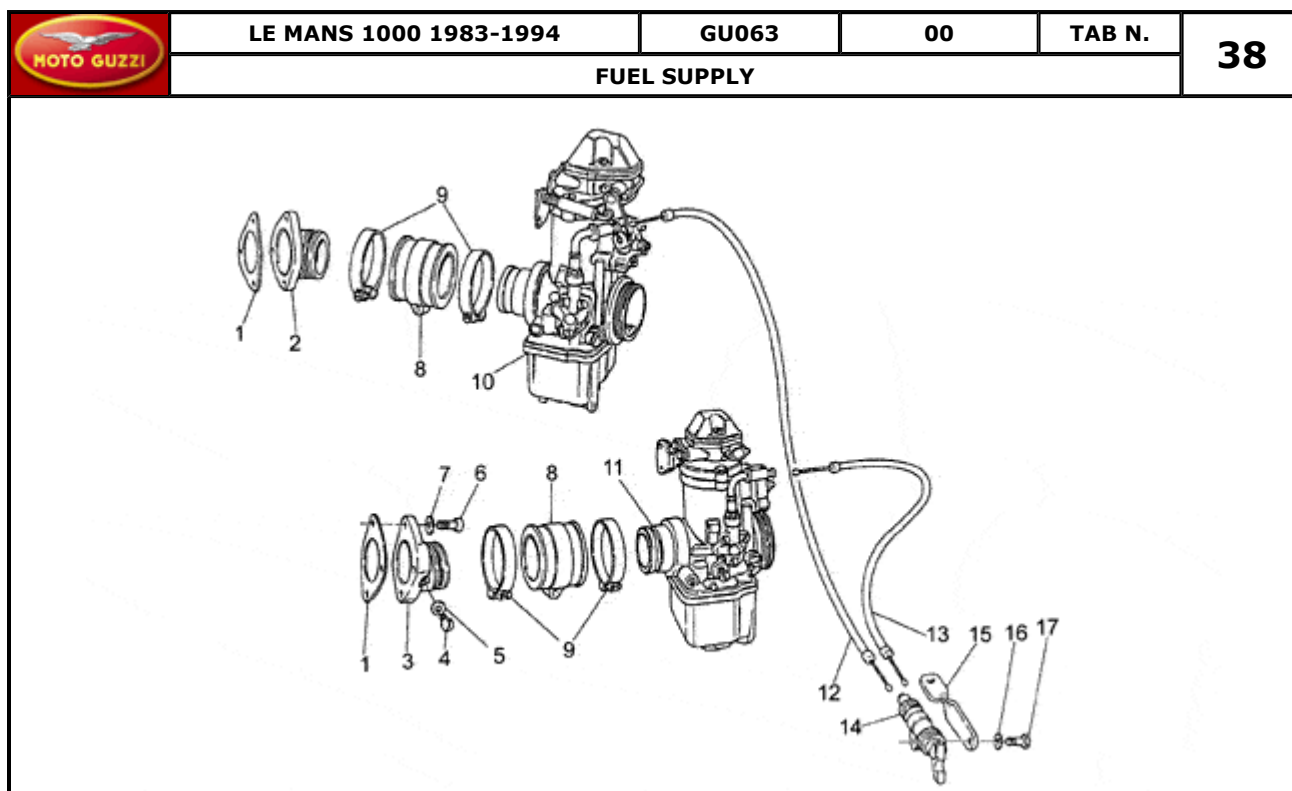

Pos.	Description	Year	I_M	Country	Version	Code	Q.ty	P.Cod.
1	Gasket	-	-	-	-	GU28115560	2	
2	RH intake manifold	-	-	-	-	GU28115060	1	
	RH intake manifold	-	-	-	n	GU28115070	1	
	RH manifold	-	-	-	g	GU28115078	1	
3	LH intake manifold	-	-	-	-	GU28115061	1	
	LH intake manifold	-	-	-	n	GU28115071	1	
	LH manifold	-	-	-	g	GU28115079	1	
4	Screw	-	-	-	-	GU98310610	2	
	Special screw M6X10	-	-	-	n	GU98310611	2	
5	Washer 6,25x10x1,5	-	-	-	-	GU95100116	4	
6	Hex socket screw M6X25	-	-	-	-	GU98622325	6	
	Screw M6x25	-	-	-	n	GU98612325	6	
7	Washer 6,15x11x0,8	-	-	-	-	GU95004206	6	
8	Carburettor flange	-	-	-	-	GU28114360	2	
9	Hose clamp 57x59,5x10	-	-	-	-	GU93305057	4	
10	Carburettor RH	-	-	-	1a	GU28112660	1	
	Carburettor LH	-	-	-	C-D	GU28999577	1	
11	Carburettor LH	-	-	-	1a	GU28112661	1	
	Carburettor LH	-	-	-	C-D	GU28999577	1	
12	RH choke cable	-	-	-	-	GU28133560	1	
13	LH choke cable	-	-	-	-	GU28134060	1	
14	Starter lever	-	-	-	-	GU17133151	1	
15	Plate	-	-	-	-	GU28135660	1	
16	Notched washer	-	-	-	-	GU95021105	1	
17	Screw	-	-	-	-	GU98074216	1