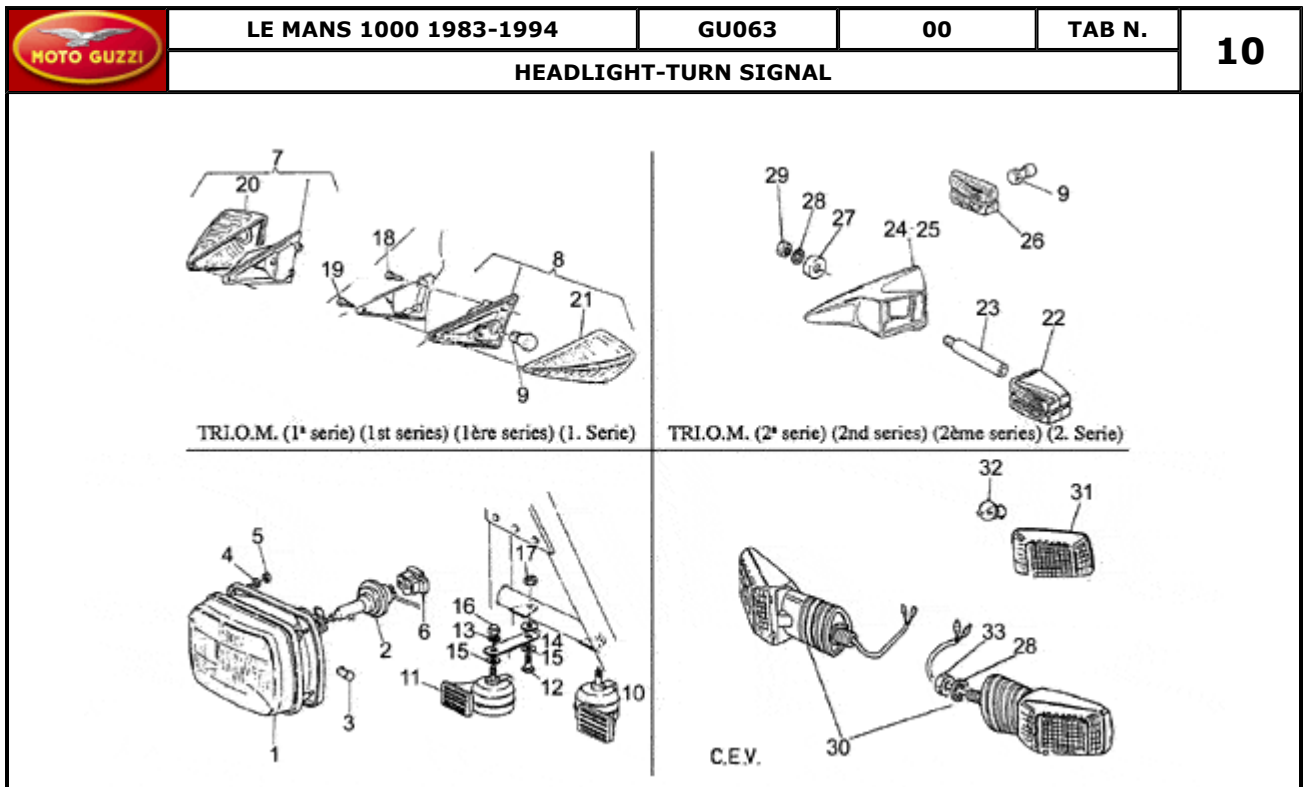

Pos.	Description	Year	I_M	Country	Version	Code	Q.ty	P.Cod.
1	Headlight	-	-	-	-	GU28740560	1	
2	Lamp 12V-55/60W	-	-	-	-	GU93450232	1	
3	Lamp 12V-4W	-	-	-	-	GU93450119	1	
4	Notched washer	-	-	-	-	GU95021105	3	
5	Nut	-	-	-	-	GU92602205	3	
6	Lampholder	-	-	-	-	GU14756255	1	
7	RH front turn indicator	-	-	-	1a-TR	GU27750620	1	
8	LH front turn indicator	-	-	-	1a-TR	GU27750621	1	
9	Lamp 12V-10W	-	-	-	-	GU93450129	2	
10	Treble horn	-	-	-	-	GU28743760	1	
11	Bass horn	-	-	-	-	GU28743761	1	
12	Hex screw M6X16	-	-	-	-	GU98054316	2	
13	Special washer	-	-	-	-	GU61013800	2	
14	Washer	-	-	-	-	GU95100125	2	
15	Washer	-	-	-	-	GU95000206	4	
16	Nut M6x1	-	-	-	-	GU92630106	2	
17	Nut	-	-	-	-	GU92781062	2	
18	Screw	-	-	-	1a-TR	GU99210314	4	
19	Screw	-	-	-	1a-TR	GU99210310	2	
20	RH Turn indicator f.lens	-	-	-	1a-TR	GU27753720	1	
21	LH front turn indicator lens	-	-	-	1a-TR	GU28999150	1	
22	Front turn indicator	-	-	-	2a-TR	GU28750650	2	
23	Support	-	-	-	2a-TR	GU28751365	2	
24	RH Guard	-	-	-	2a-TR	GU28574865	1	
25	LH Guard	-	-	-	2a-TR	GU28574965	1	
26	Turn indicator lens	-	-	-	2a-TR	GU28753750	2	
27	Spacer	-	-	-	2a-TR	GU28753465	2	
28	Notched washer	-	-	-	-	GU95021110	2	
29	Nut	-	-	-	2a-TR	GU92601410	2	
30	Front turn indicator	-	-	-	C	GU28750678	2	
31	Turn indicator lens	-	-	-	C	GU23753710	2	
32	Lamp 12V-10W	-	-	-	-	GU93450127	2	
33	Nut	-	-	-	C	GU92602410	2