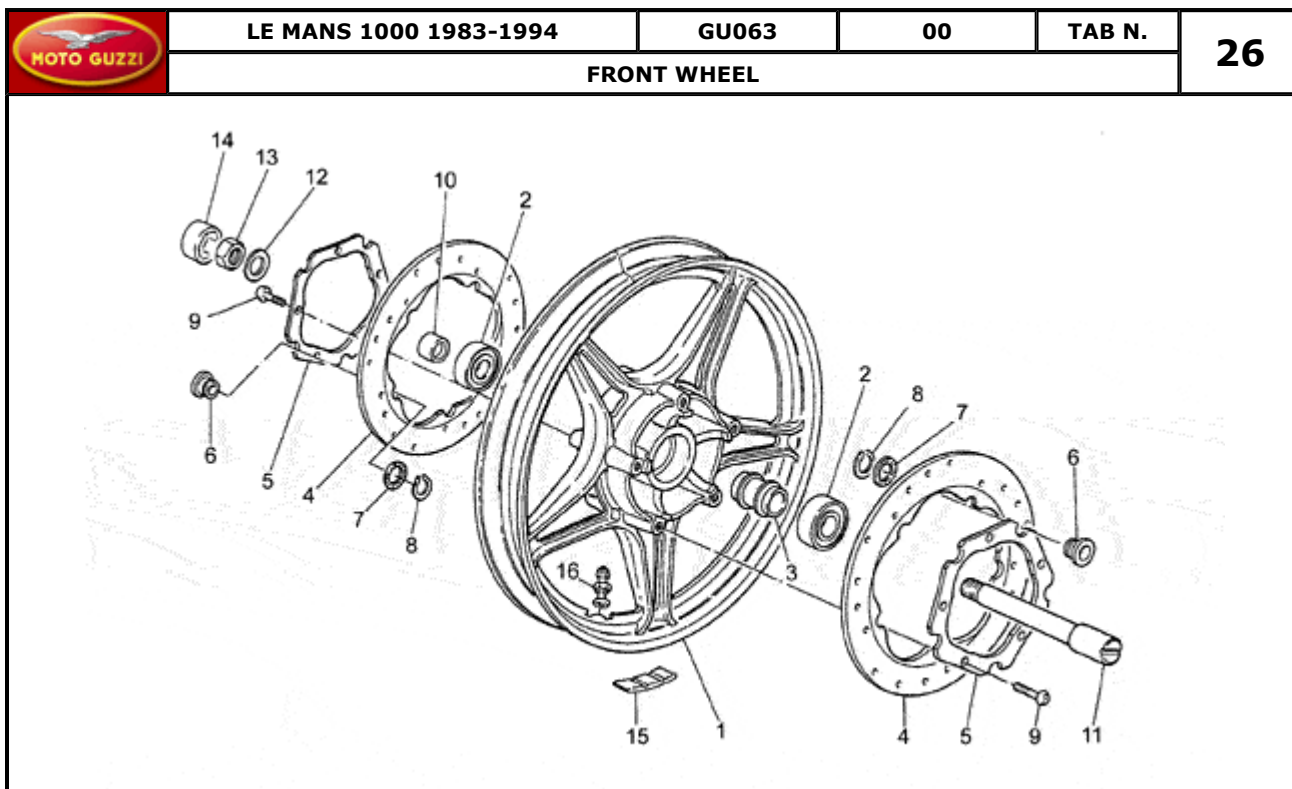

Pos.	Description	Year	I_M	Country	Version	Code	Q.ty	P.Cod.
1	Front wheel 16"	-	-	-	-	b.p	GU28610371	1
	Front wheel	J	-	-	-	r	GU28610378	1
	Front wheel 18"	J	-	-	-	b.p	GU28610379	1
	Front wheel 18"	L	-	-	-	b.l	GU28610390	1
	Front wheel 16"	-	-	-	-	r	GU28610360	1
2	Bearing	-	-	-	-	-	GU92204221	2
3	Bearing internal spacer	-	-	-	-	-	GU17615360	1
4	Outer brake element	-	-	-	-	blu	GU28613660	2
	Outer brake disk	-	-	-	-	n	GU28613670	2
5	Inner brake disk	-	-	-	-	n	GU28613770	2
	Inner brake element	-	-	-	-	blu	GU28613760	2
6	Bush	-	-	-	-	-	GU28613560	10
7	Belleville spring	-	-	-	-	-	GU28618860	10
8	Circlip	-	-	-	-	-	GU90271022	10
9	Screw	-	-	-	-	-	GU98230825	10
10	Spacer	-	-	-	-	-	GU28616300	1
11	Front wheel spindle	-	-	-	-	-	GU28614100	1
12	Washer 17X27X2	-	-	-	-	-	GU95004217	1
13	Nut M16X1,5	-	-	-	-	-	GU92602516	1
14	Plug	-	-	-	-	-	GU62616800	1
15	Counterweight	-	-	-	-	-	GU14616150	1
16	Air valve	-	-	-	-	-	GU28617760	1