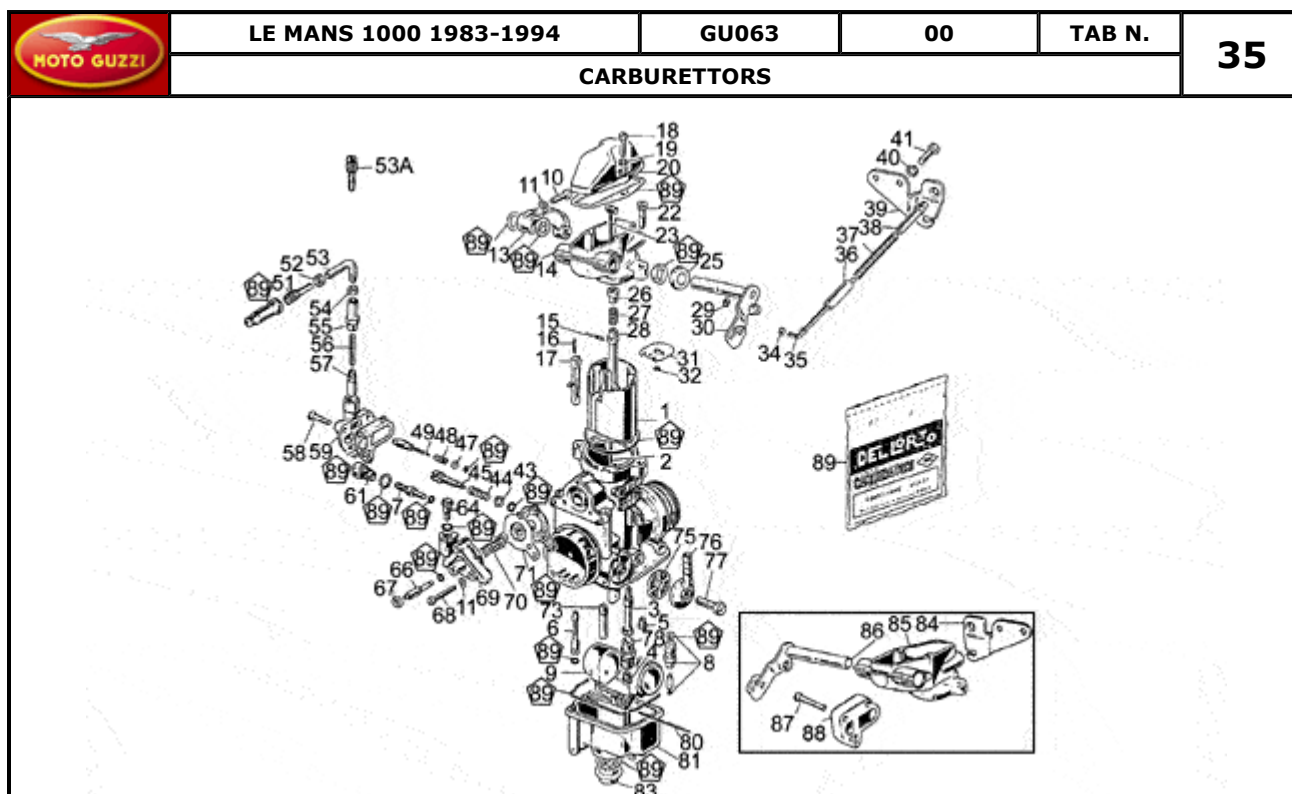

Pos.	Description	Year	I_M	Country	Version	Code	Q.ty	P.Cod.
1	Gas valve 60,5	-	-	-	DO1	-	GU28937560	1
2	Conical pin K19-3A tacca	-	-	-	DO2	-	GU28937760	1
3	Needle valve 268 AB	-	-	-	DO3	-	GU28935550	1
4	Main jet 145	-	-	-	DO4	-	GU28935760	1
5	Idle jet 57	-	-	-	DO5	-	GU28935960	1
6	Starter jet 60	-	-	-	DO6	-	GU19936000	1
7	Pump jet 35	-	-	-	DO7	-	GU28939060	1
8	Needle valve 300	-	-	-	DO8	-	GU14939150	1
9	Float	-	-	-	DO9	-	GU14933000	1
10	Screw	-	-	-	DO10	-	0000000	1
11	Washer	-	-	-	DO11	-	GU13932900	2
13	Throttle lever	-	-	-	DO12	-	GU14933550	1
14	LH cover	-	-	-	DO13	-	0000000	1
15	Pump control lever pin	-	-	-	DO14	-	0000000	1
16	Spring	-	-	-	DO15	-	GU14938050	1
17	Lever	-	-	-	DO16	-	GU14938150	1
18	Screw	-	-	-	DO17	-	GU14933450	1
19	Spring washer	-	-	-	DO18	-	GU14933650	1
20	Plug	-	-	-	DO19	-	GU14933150	1
22	Screw	-	-	-	DO20	-	GU14934650	1
23	Throttle linkage rod	-	-	-	DO21	-	0000000	1
25	Cover	-	-	-	DO22	-	GU14935450	1
26	Bush	-	-	-	DO23	-	0000000	1
27	Spring	-	-	-	DO24	-	0000000	1
28	Bush	-	-	-	DO25	-	0000000	1
29	Serrated ring	-	-	-	DO26	-	0000000	1
30	Throttle cable rod	-	-	-	DO27	-	0000000	1
31	Plate	-	-	-	DO28	-	0000000	1
32	Conical pin clip	-	-	-	DO29	-	0000000	1
34	Flat washer	-	-	-	DO30	-	0000000	1
35	Throttle control lever rod	-	-	-	DO31	-	0000000	1
36	Spring guide bushing	-	-	-	DO32	-	0000000	1
37	Spring	-	-	-	DO33	-	0000000	1