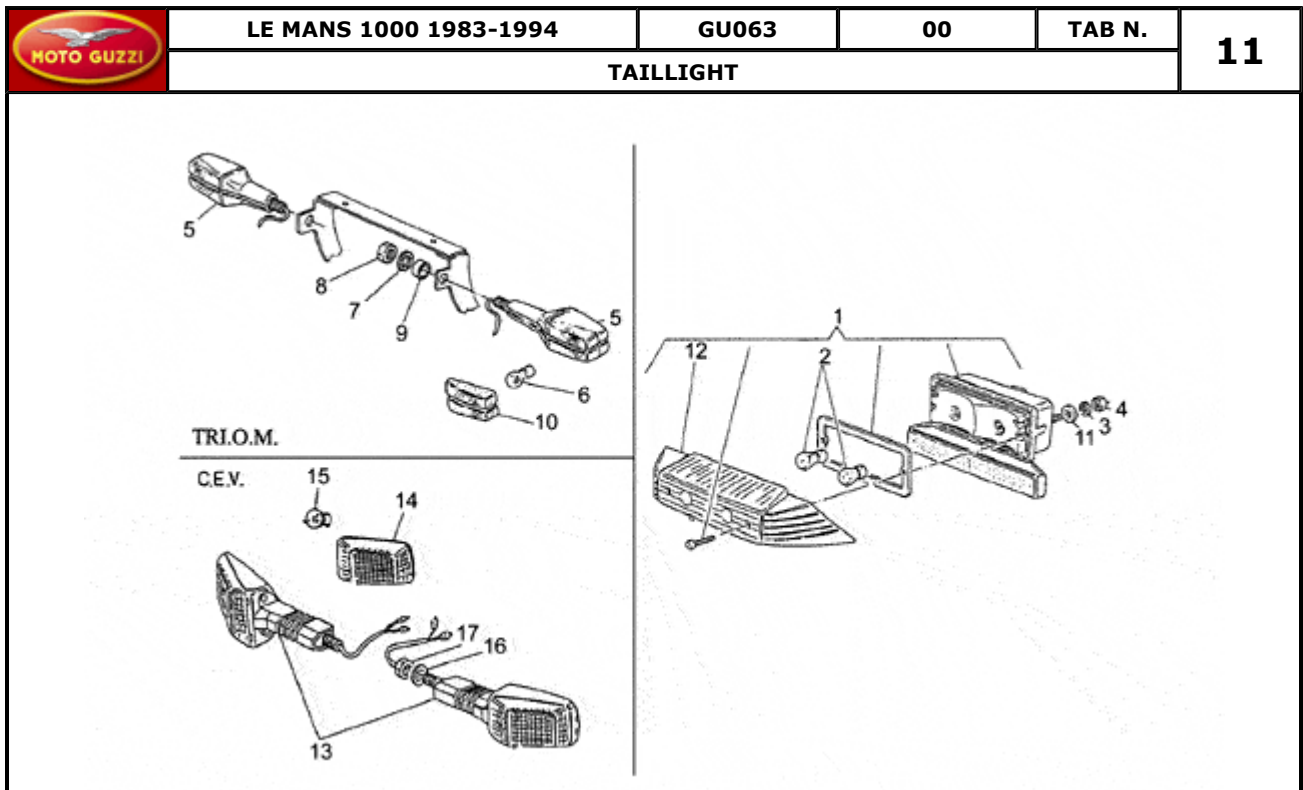

Pos.	Description	Year	I_M	Country	Version	Code	Q.ty	P.Cod.
1	Taillight	-	-	-	-	GU27740920	1	
2	Lamp 12V/5-21W	-	-	-	-	GU93450224	2	
3	Notched washer	-	-	-	-	GU95021106	2	
4	Nut	-	-	-	-	GU92602206	2	
5	Rear turn indicator	-	-	-	TR	GU27751611	2	
6	Lamp 12V-10W	-	-	-	-	GU93450129	2	
7	Notched washer	-	-	-	-	GU95021110	2	
8	Nut	-	-	-	-	GU92602411	2	
9	Spacer	-	-	-	-	GU91181004	2	
10	Turn indicator lens	-	-	-	TR	GU28753750	2	
11	Rubber spacer	-	-	-	-	GU93110060	2	
12	Taillight lens	-	-	-	-	GU27741720	1	
13	Rear blinker	-	-	-	C	GU28751678	2	
14	Turn indicator lens	-	-	-	C	GU23753710	2	
15	Lamp 12V-10W	-	-	-	-	GU93450127	2	
16	Notched washer	-	-	-	-	GU95021112	2	
17	Low nut M12x1,25	-	-	-	-	GU92602512	2