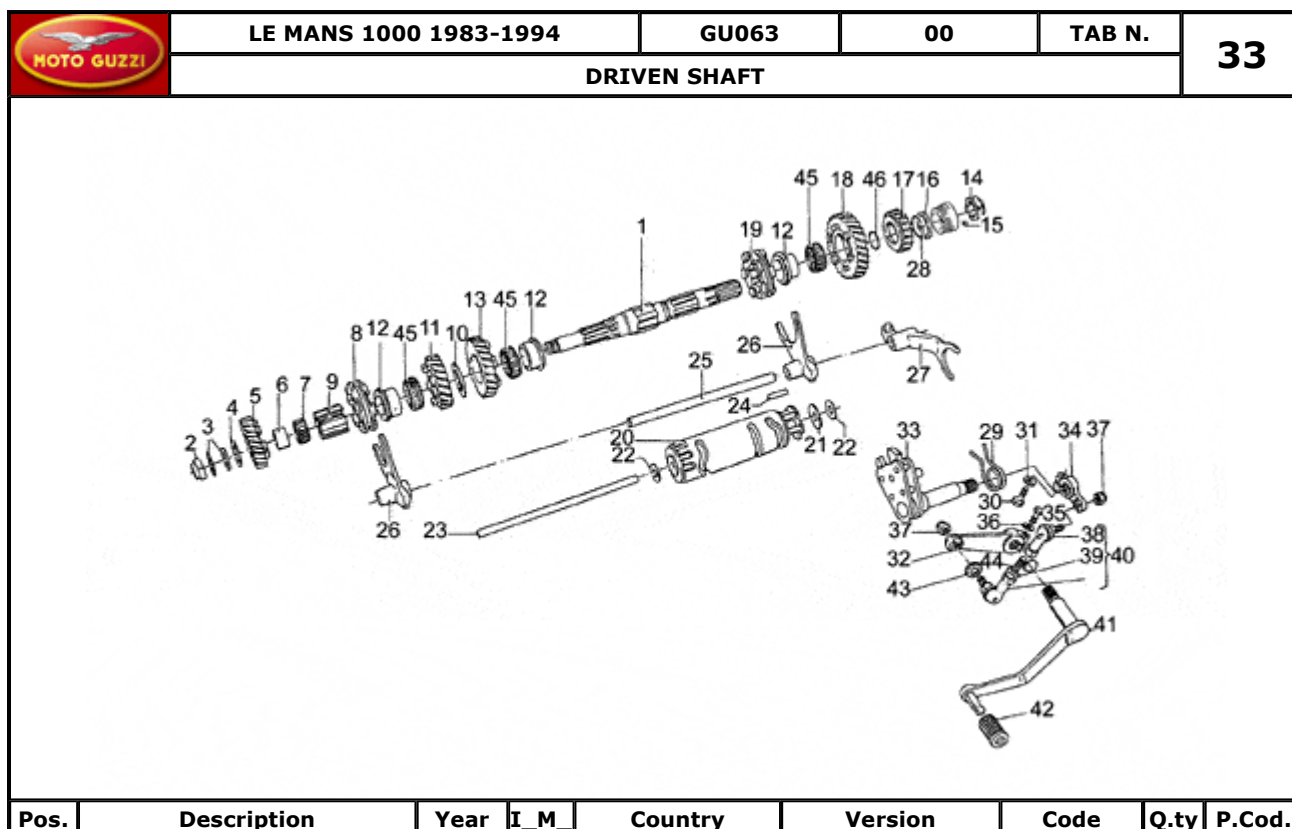

Pos.	Description	Year	I_M	Country	Version	Code	Q.ty	P.Cod.
1	Driven shaft	-	-	-	-	GU14213612	1	
2	Nut	-	-	-	-	GU14217410	1	
3	Shim 17,25x27x0,5	-	-	-	-	GU43083810	2	
4	Clearance washer 17,1x30	-	-	-	-	GU14215400	1	
5	Gear 4a Z=20	-	-	-	-	GU14215110	1	
6	Ring 4a	-	-	-	-	GU92259017	1	
7	Roller cage 4a A.S.	-	-	-	-	GU92251022	1	
8	Sliding sleeve 3a-4a	-	-	-	-	GU14231012	1	
9	Hose	-	-	-	-	GU14232512	1	
10	Washer 25x40x3	-	-	-	-	GU14218011	1	
11	Gear 3a Z=22	-	-	-	-	GU14214810	1	
12	Bush 1a-2a-3a AS	-	-	-	-	GU14213001	3	
13	Gear 2a Z=25	-	-	-	-	GU14214510	1	
14	Nut	-	-	-	-	GU14219310	1	
15	Ball	-	-	-	-	GU92295702	1	
16	Washer 22,1x32x2	-	-	-	-	GU14217300	1	
17	Gear 5a AS Z=21	-	-	-	-	GU14215213	1	
18	Gear 1a Z=28	-	-	-	-	GU14214210	1	
19	Sliding sleeve 1a-2a	-	-	-	-	GU14230711	1	
20	Shift cam	-	-	-	-	GU14234405	1	
21	Washer 8,2x28x1	-	-	-	-	GU14235500	1	
22	Shim 1,2 mm	-	-	-	-	GU55235003	3	
	Shim 0,6 mm	-	-	-	-	GU55235000	3	
	Shim 0,8 mm	-	-	-	-	GU55235001	3	
	Shim 1 mm	-	-	-	-	GU55235002	3	
23	Rod	-	-	-	-	GU14234300	1	
24	Pin	-	-	-	-	GU14234600	4	
25	Rod	-	-	-	-	GU14232400	1	
26	Fork 1a-2a-3a-4a	-	-	-	-	GU14230501	2	
27	Fork 5a	-	-	-	-	GU14231201	1	
28	O-ring 21,95x1,78	-	-	-	-	GU90706219	1	
29	Spring	-	-	-	-	GU28238260	1	
30	Screw	-	-	-	-	GU98822325	1