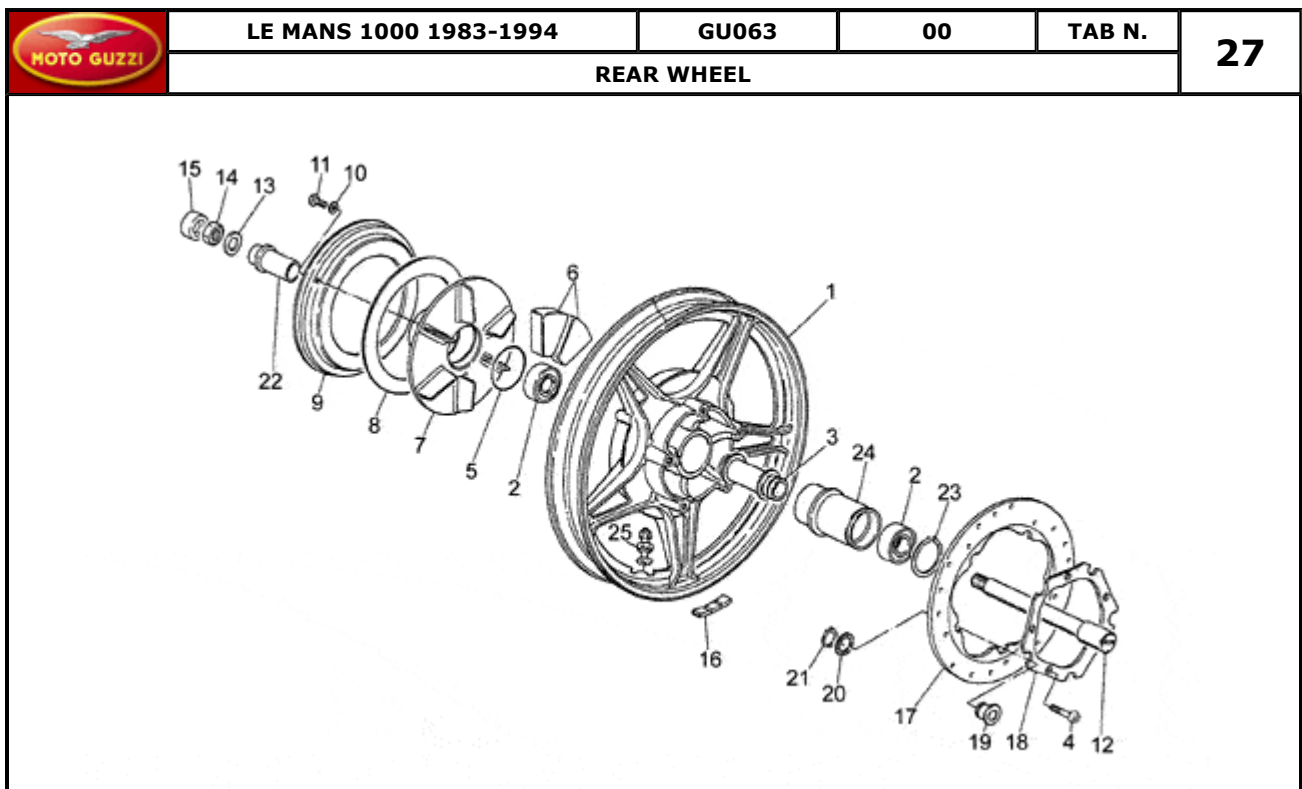

Pos.	Description	Year	I_M	Country	Version	Code	Q.ty	P.Cod.
1	Rear wheel	-	-	-	-	b.p	GU28630671	1
	Rear wheel	-	-	-	-	b.l	GU28630690	1
	Rear wheel	-	-	-	-	r	GU28630660	1
2	Ball bearing 20X47X14	-	-	-	-	-	GU92204220	2
3	Bearing internal spacer	-	-	-	-	-	GU14634050	1
4	Screw	-	-	-	-	-	GU98230825	5
5	O-ring	-	-	-	-	-	GU90706490	1
6	Rubber cush drive hub	-	-	-	-	-	GU01336800	12
7	Flexible coupling disc	-	-	-	-	-	GU14335203	1
8	Ring	-	-	-	-	-	GU14335350	1
9	Flange	-	-	-	-	-	GU14335650	1
10	Spring washer 8x15x0,3	-	-	-	-	-	GU61270300	3
11	Hex screw M6X20	-	-	-	-	-	GU98054320	3
12	Rear wheel spindle	-	-	-	-	-	GU28633300	1
13	Washer	-	-	-	-	-	GU14634400	1
14	Nut M6X1,5	-	-	-	-	-	GU92602316	1
15	Plug	-	-	-	-	-	GU62616800	1
16	Counterweight	-	-	-	-	-	GU14616150	1
17	Outer brake element	-	-	-	-	blu	GU28613660	1
	Outer brake disk	-	-	-	-	n	GU28613670	1
18	Inner brake element	-	-	-	-	blu	GU28613760	1
	Inner brake disk	-	-	-	-	n	GU28613770	1
19	Bush	-	-	-	-	-	GU28613560	5
20	Belleville spring	-	-	-	-	-	GU28618860	5
21	Circlip	-	-	-	-	-	GU90271022	5
22	Spacer	-	-	-	-	-	GU17634150	1
23	Circlip	-	-	-	-	-	GU90271055	1
24	Hub	-	-	-	-	-	GU14632250	1
25	Air valve	-	-	-	-	-	GU28617760	1