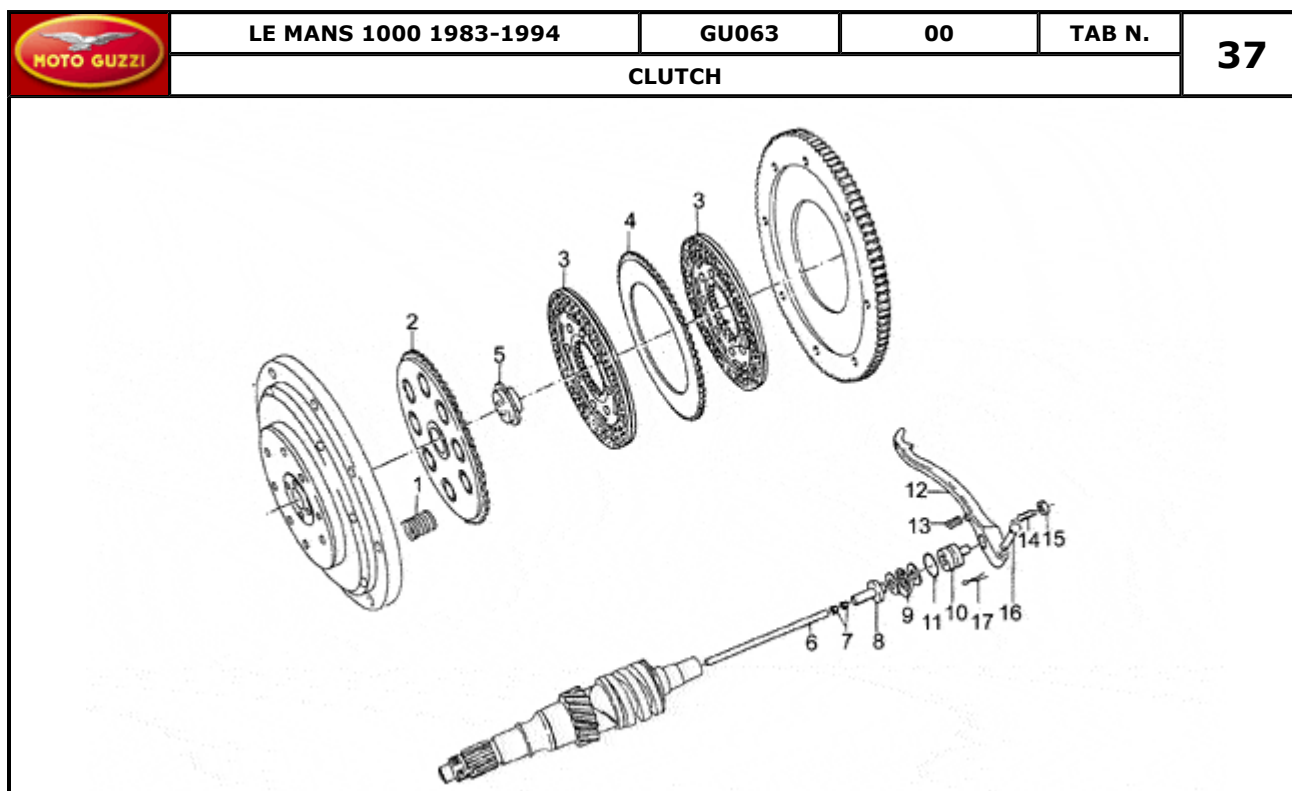

Pos.	Description	Year	I_M	Country	Version	Code	Q.ty	P.Cod.
1	Clutch spring	-	-	-	-	GU13084100	8	
2	Disc	-	-	-	-	GU12082901	1	
3	Clutch disc	-	-	-	E-M1-O1	GU28084460	2	
	Clutch plate complete	-	-	-	M2	GU05084430	2	
4	Intermediate plate	-	-	-	-	GU12082300	1	
5	Cup	-	-	-	-	GU12082800	1	
6	Rod	-	-	-	-	GU14085700	1	
7	Bush	-	-	-	-	GU14085900	2	
8	Inner body	-	-	-	-	GU14086000	1	
9	Thrust bearing	-	-	-	-	GU12087001	1	
10	Outer body	-	-	-	-	GU14086100	1	
11	O-ring 17,13x2,62	-	-	-	-	GU90706170	1	
12	Clutch release shaft	-	-	-	-	GU14090202	1	
13	Lever return spring	-	-	-	-	GU94321105	1	
14	Adjuster screw	-	-	-	-	GU14090400	1	
15	Nut M8X1	-	-	-	-	GU92602508	1	
16	Pin 7x39	-	-	-	-	GU95780271	1	
17	Split pin	-	-	-	-	GU95500222	1