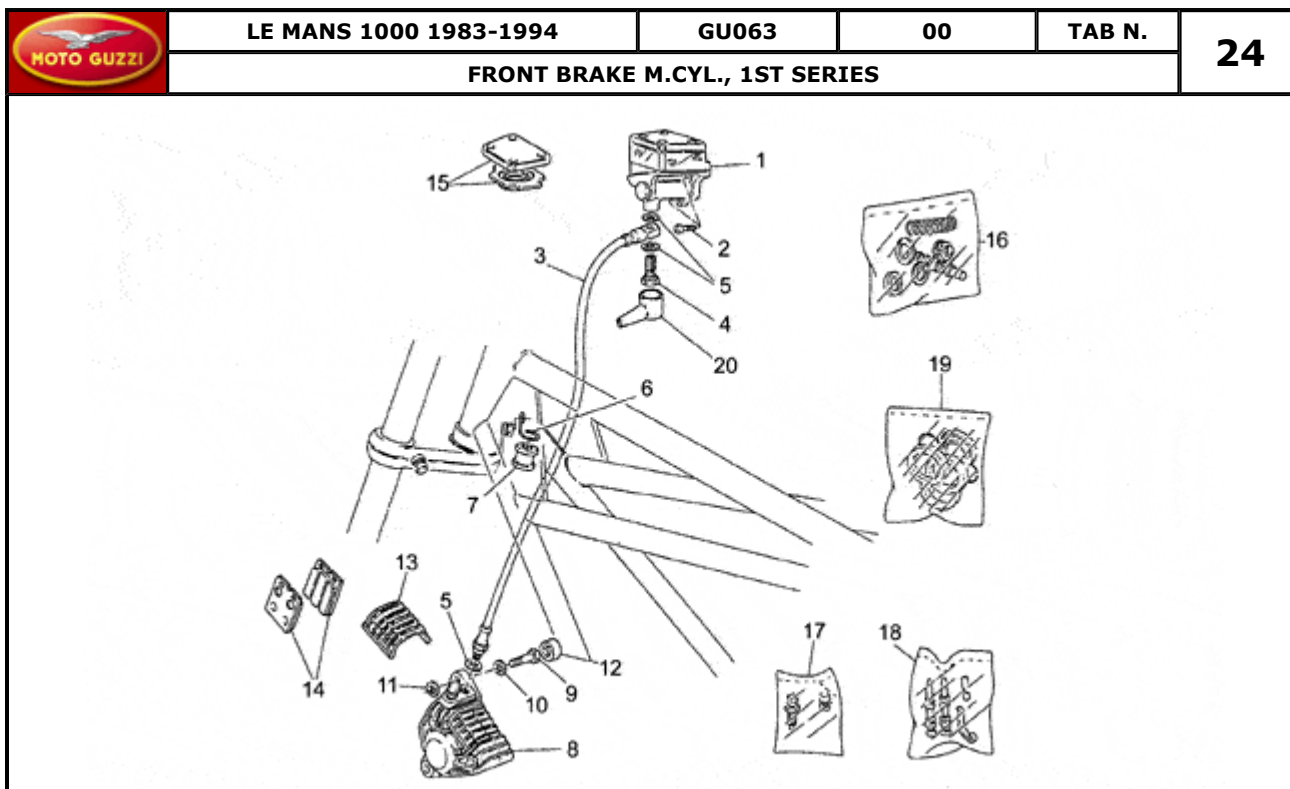

Pos.	Description	Year	I_M	Country	Version	Code	Q.ty	P.Cod.
1	Front master cilinder	-	-	-	-	GU28660200	1	
2	Screw	-	-	-	-	GU98622214	2	
3	Front brake hose	-	-	-	-	GU28657140	1	
4	Oil pipe screw *	-	-	-	-	GU95990028	1	
5	Gasket	-	-	-	-	GU25656100	2	
6	Brake fluid pipe guide	-	-	-	-	GU28655700	1	
7	Ring	-	-	-	-	GU91551120	1	
8	RH front brake caliper	-	-	-	-	GU28653001	1	
9	Screw	-	-	-	-	GU98054525	2	
10	Washer 10,5X18X0,8	-	-	-	-	GU95129180	2	
11	Clearance washer 0,8 mm	-	-	-	-	GU95100333	1	
	Clearance washer 0,5 mm	-	-	-	-	GU95100332	1	
12	Plug	-	-	-	-	GU14498550	2	
13	Brake caliper cover	-	-	-	-	GU17654760	1	
14	Pads (pair) Frenzo 222	-	-	-	-	GU28654601	1	
15	Cover	-	-	-	-	GU28661100	1	
16	Brake mast.cyl rev. kit	-	-	-	-	GU28659300	1	
17	Bleeder+cap	-	-	-	-	GU17659260	1	
18	Pins+Caliper springs	-	-	-	-	GU14659100	1	
19	Brake caliper rev. kit	-	-	-	-	GU14659000	1	
20	Cap	-	-	-	-	GU39663801	1