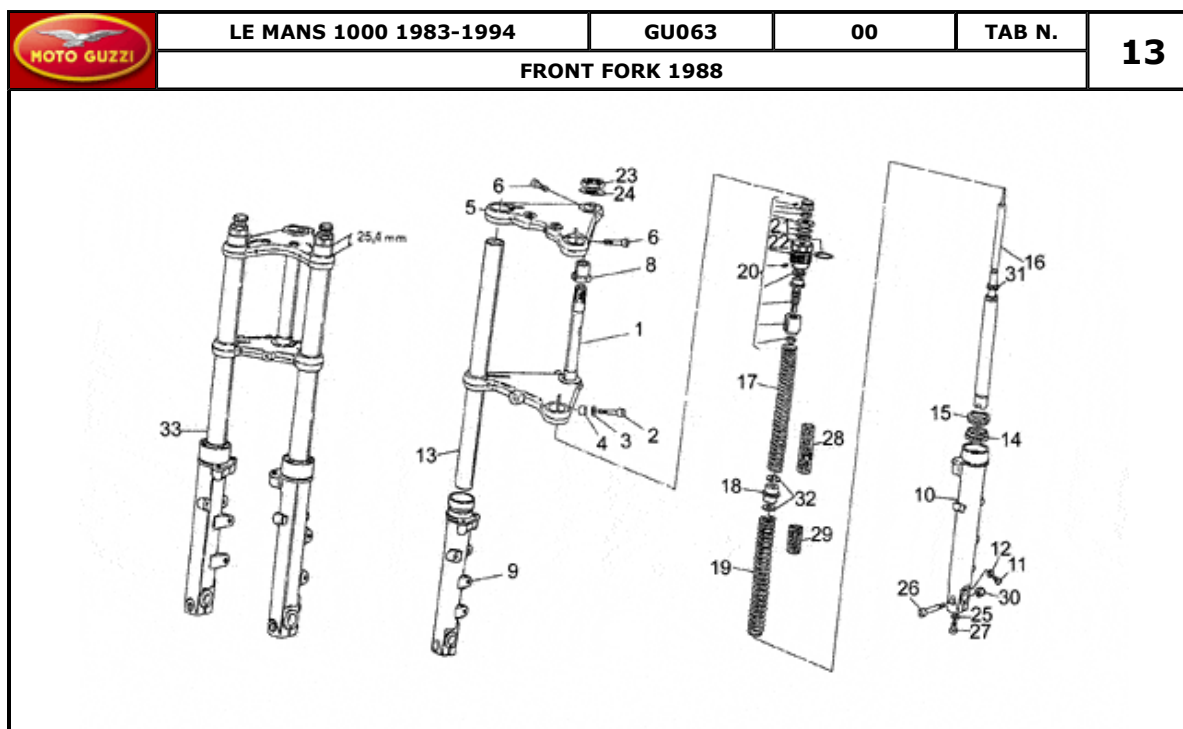

Pos.	Description	Year	I_M	Country	Version	Code	Q.ty	P.Cod.
1	Lower fork plate	-	-	-	-	GU28494070	1	
2	Screw	-	-	-	-	GU98620555	2	
3	Washer 10,2x18x2	-	-	-	-	GU95004210	2	
4	Spacer	-	-	-	-	GU91181110	2	
5	Fork upper plate	-	-	-	-	GU28493170	1	
6	Screw	-	-	-	-	GU98622535	3	
8	Steering lock bush	-	-	-	-	GU18516660	1	
9	RH sleeve	-	-	-	b.p	GU28522579	1	
	RH sleeve	-	-	-	g	GU28522594	1	
	RH sleeve	-	-	-	n.m	GU28522578	1	
10	LH sleeve	-	-	-	b.p	GU28522679	1	
	LH sleeve	-	-	-	g	GU28522694	1	
	LH sleeve	-	-	-	n.m	GU28522678	1	
11	Hex socket screw M6X16	-	-	-	-	GU98622316	2	
12	Washer 6,25x10x1,5	-	-	-	-	GU95100116	2	
13	Sleeve	-	-	-	-	GU28525460	2	
14	Gasket ring	-	-	-	-	GU90403952	2	
15	Dust cover	-	-	-	-	GU29524550	2	
16	Shock absorber	-	-	-	-	GU28526490	2	
17	Fork spring	-	-	-	-	GU28526940	2	
18	Bush	-	-	-	-	GU29527960	2	
19	Lower spring	-	-	-	-	GU28526640	2	
20	Adjustment kit	-	-	-	-	GU28999590	2	
21	O-ring 23,52x1,78	-	-	-	-	GU90706235	2	
22	Gasket ring	-	-	-	-	GU90706282	2	
23	Plug	-	-	-	-	GU18513460	1	
24	Stem plug washer	-	-	-	-	GU18513560	1	
25	Gasket	-	-	-	-	GU10528900	2	
26	Screw	-	-	-	-	GU98820540	2	
27	Screw 25 mm	-	-	-	-	GU98622525	2	
28	Upper anti-rubbing pipe	-	-	-	-	GU29526360	1	
29	Lower anti-rubbing pipe	-	-	-	-	GU29526361	1	
30	Nut	-	-	-	-	GU92781100	2	
31	Nylon washer	-	-	-	-	GU28526590	2	
32	Washer 17X27X2	-	-	-	-	GU95004217	4	
33	Front fork	-	-	-	g	GU28490294	1	
	Front fork	-	-	-	n.m	GU28490292	1	
	Front fork	-	-	-	b.p	GU28490293	1