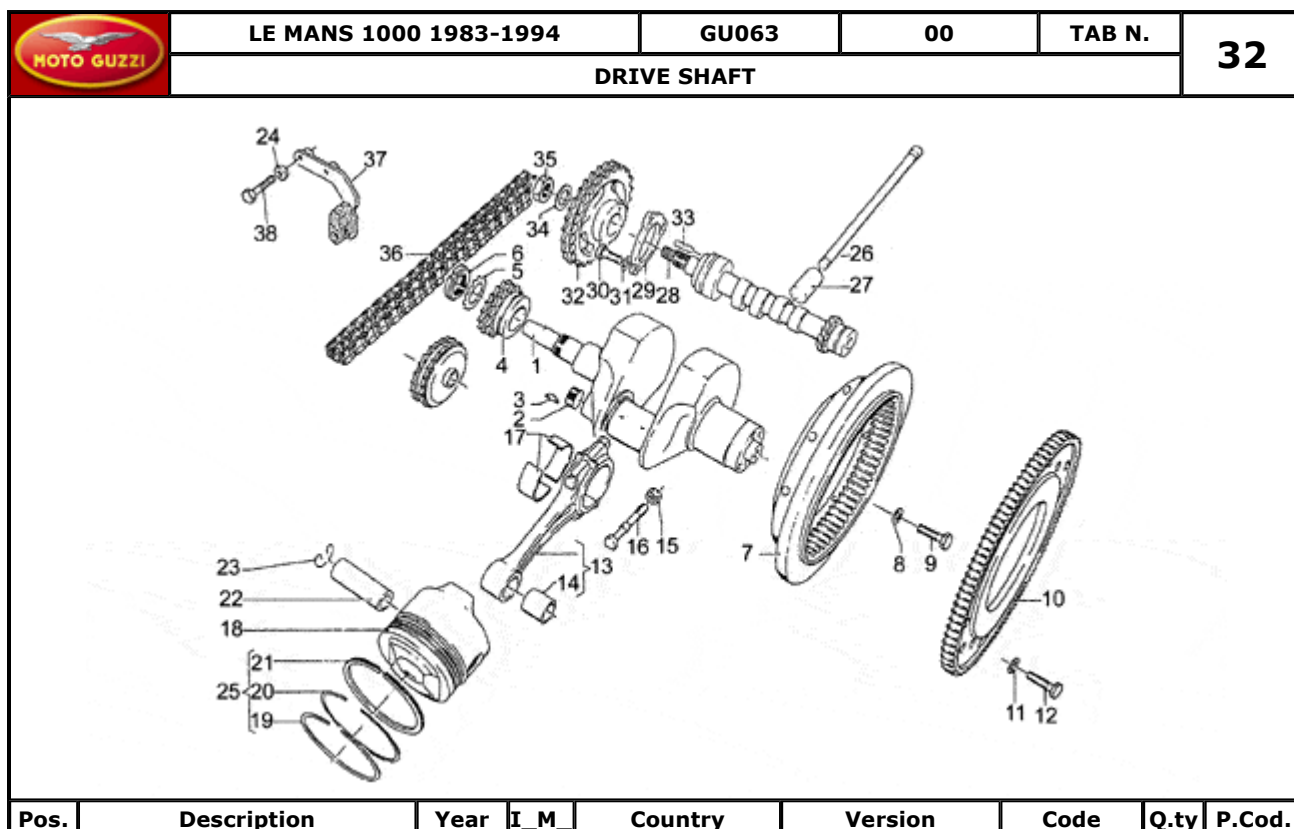

Pos.	Description	Year	I_M	Country	Version	Code	Q.ty	P.Cod.
1	Drive shaft	-	-	-	-	GU18064204	1	
2	Plug	-	-	-	-	GU12065400	1	
3	Transmission key	-	-	-	-	GU91702355	1	
4	Pinion	-	-	-	-	GU14072001	1	
5	Safety washer	-	-	-	-	GU95028025	1	
6	Ring nut	-	-	-	-	GU93601026	1	
7	Flywheel	-	-	-	-	GU14067050	1	
8	Washer 8,4X13X0,8	-	-	-	-	GU14615901	6	
9	Screw M8X25	-	-	-	-	GU12067701	6	
10	Chain ring	-	-	-	-	GU17067900	1	
11	Washer 8,4X13X0,8	-	-	-	-	GU14615901	8	
12	Hex screw M8X20	-	-	-	-	GU98054420	8	
13	Connecting rod cpl.	-	-	-	-	GU14061508	2	
14	Bush	-	-	-	-	GU91112127	2	
15	Self-locking nut	-	-	-	-	GU92731090	4	
16	Screw	-	-	-	-	GU14062201	4	
17	Big end bushing	-	-	-	std	GU28062050	4	
	Big end bushing 0,254 mm	-	-	-	M	GU28062051	4	
	Big end bushing 0,254 mm	-	-	-	M	GU28062052	4	
	Bearing half-shell 0,762 mm	-	-	-	M	GU30062003	4	
18	Piston	-	-	-	-	GU28060460	2	
19	Piston ring	-	-	-	-	GU14060760	2	
20	Piston ring	-	-	-	-	GU18060950	2	
21	Oil scraper ring	-	-	-	-	GU14061060	2	
22	Piston pin	-	-	-	-	GU28061260	2	
23	Stop ring	-	-	-	-	GU90351038	4	
24	Spring washer 8x15x0,3	-	-	-	-	GU61270300	2	
25	Piston rings set	-	-	-	-	GU18060601	2	
26	Rocker arm rod	-	-	-	-	GU17045050	4	
27	Tappet	-	-	-	std	GU17045860	4	
	Tappet 0,05 mm	-	-	-	MG	GU10045801	4	
	Tappet 0,10 mm	-	-	-	MG	GU10045802	4	
28	Camshaft	-	-	-	-	GU14053340	1