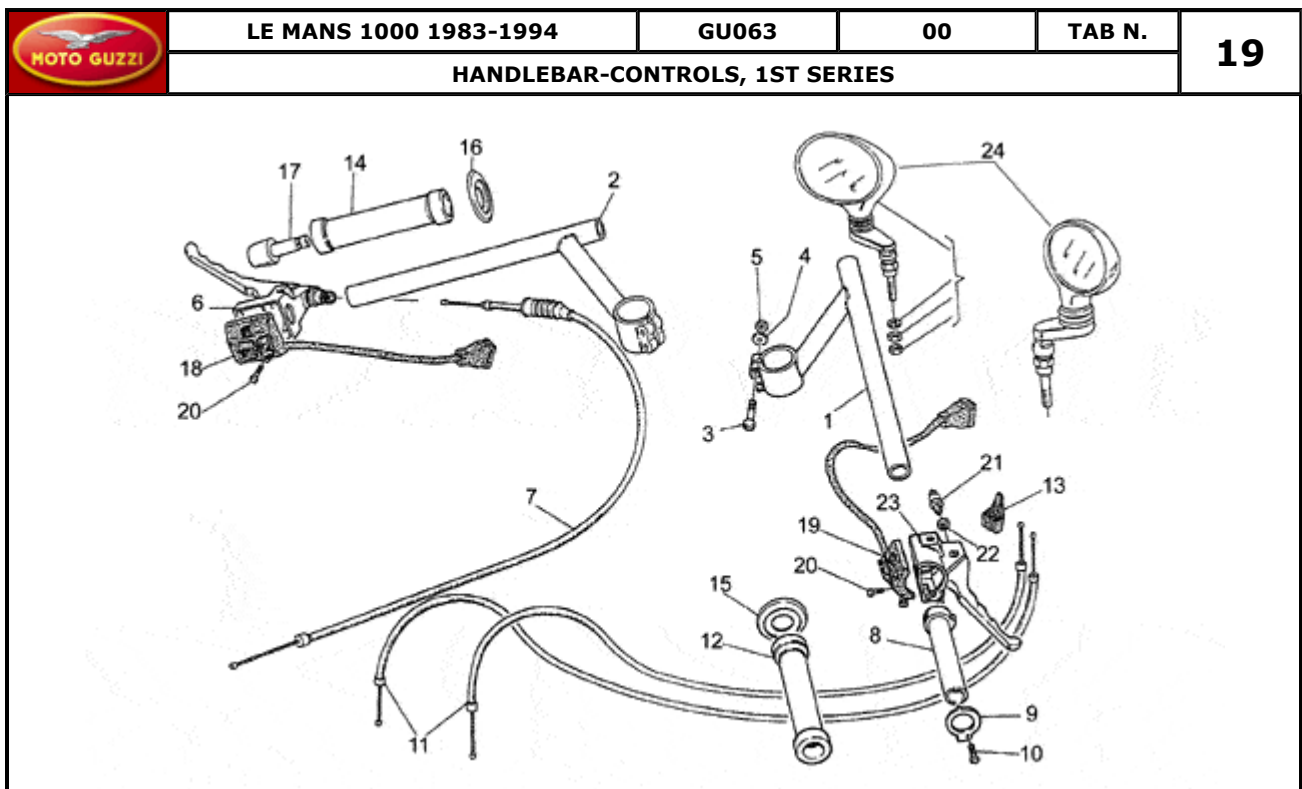

Pos.	Description	Year	I_M	Country	Version	Code	Q.ty	P.Cod.
1	Right half handlebar	-	-	-	-	GU28600678	1	
2	Left half handlebar	-	-	-	-	GU28600778	1	
3	Hex socket screw M6x18	-	-	-	-	GU98610335	4	
4	Washer	-	-	-	-	GU95001205	8	
5	Nut M6x1	-	-	-	-	GU92630106	4	
6	Clutch lever control	-	-	-	-	GU28605500	1	
7	Clutch cable	-	-	-	-	GU28093060	1	
8	Throttle body	-	-	-	-	GU28603860	1	
9	Cover	-	-	-	-	GU28603600	1	
10	Screw	-	-	-	-	GU98250405	1	
11	Gas lever transmission	-	-	-	-	GU28117560	2	
12	RH hand grip	-	-	-	-	GU27603520	1	
13	Guide block	-	-	-	-	GU65604400	1	
14	LH hand grip	-	-	-	-	GU27603020	1	
15	Ring	-	-	-	-	GU27603620	1	
16	Ring	-	-	-	-	GU27603120	1	
17	Balancing assy	-	-	-	n	GU28602760	2	
	Balancing assy lungo	-	-	-	-	GU28602779	2	
18	LH lights selector	-	-	-	-	GU28738040	1	
19	RH lights selector	-	-	-	-	GU28750340	1	
20	Hex socket screw M6x12	-	-	-	-	GU98692312	2	
21	Brake light switch	-	-	-	-	GU28741100	1	
22	Nut M6x1	-	-	-	-	GU92602406	1	
23	Front brake lever	-	-	-	-	GU28605400	1	
24	Mirrors-pair	-	-	-	-	GU23999570	1