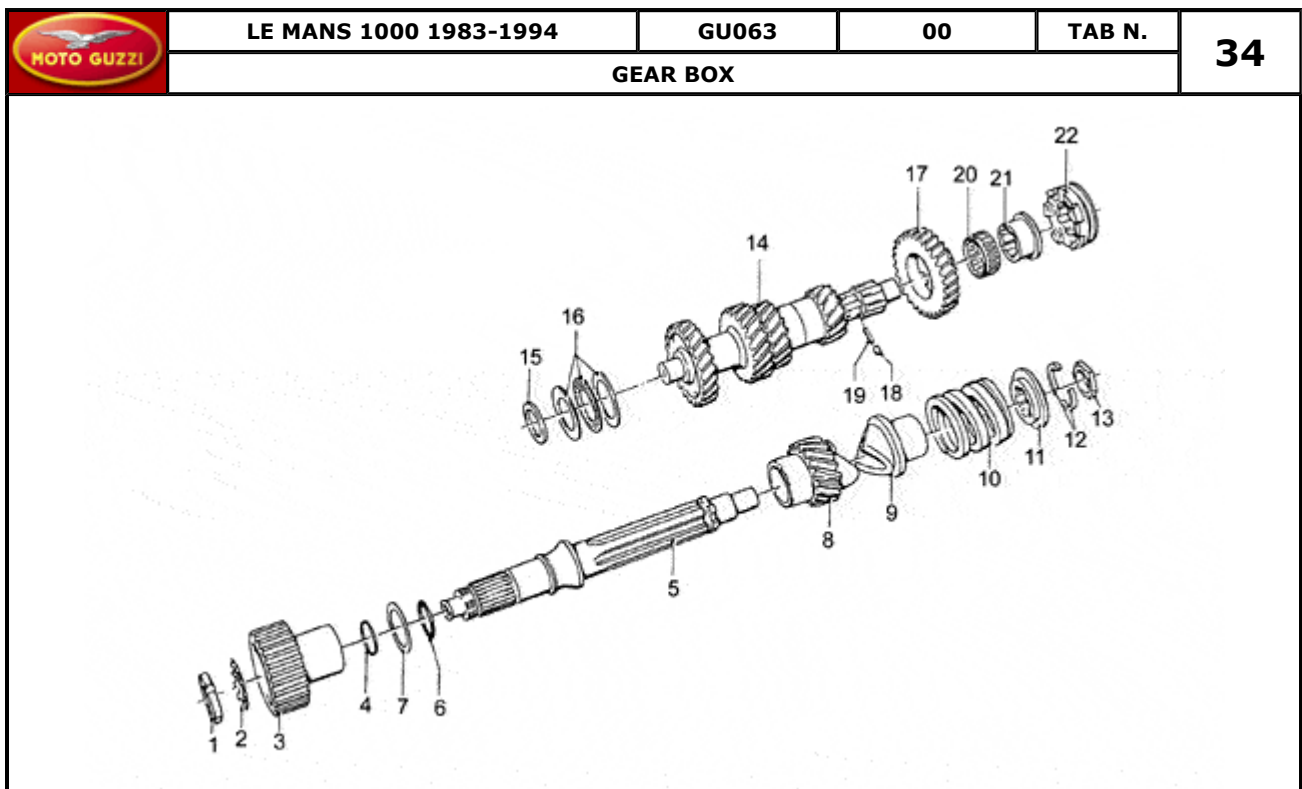

Pos.	Description	Year	I_M_	Country	Version	Code	Q.ty	P.Cod.
1	Ring nut	-	-	-	-	GU93601022	1	
2	Washer 22x20x3,9	-	-	-	-	GU95028022	1	
3	Clutch gearing	-	-	-	E-M1-O1	GU14081811	1	
	Clutch gear	-	-	-	M2	GU30081810	1	
4	O-ring 23,52x1,78	-	-	-	-	GU90706235	1	
5	Clutch shaft	-	-	-	-	GU14210702	1	
6	O-ring 20,24X2,62	-	-	-	-	GU90706203	1	
7	Oil-spreading washer 25,1x36x0,5	-	-	-	-	GU14218401	1	
8	Gear Z=17	-	-	-	-	GU14211110	1	
9	Hose	-	-	-	-	GU14211201	1	
10	Belleville spring	-	-	-	-	GU13211500	1	
11	Disc	-	-	-	-	GU14211600	1	
12	Half ring	-	-	-	-	GU12211700	2	
13	Spacer	-	-	-	-	GU14219401	1	
14	Primary gear shaft	-	-	-	-	GU14210513	1	
15	Thrust washer sp.2	-	-	-	-	GU18211050	1	
	Thrust washer sp.2,1	-	-	-	-	GU18211051	1	
	Thrust washer sp.2,2	-	-	-	-	GU18211052	1	
	Thrust washer sp.2,4	-	-	-	-	GU18211054	1	
16	Roller bearing	-	-	-	-	GU92258525	1	
17	Gear 5a Z=28	-	-	-	-	GU14212013	1	
18	Roller	-	-	-	-	GU92296750	1	
19	Spring	-	-	-	-	GU94321051	1	
20	Roller cage 30x35x13	-	-	-	-	GU92251030	1	
21	Bush 5a AP	-	-	-	-	GU14212210	1	
22	Sliding sleeve 5a	-	-	-	-	GU14231510	1