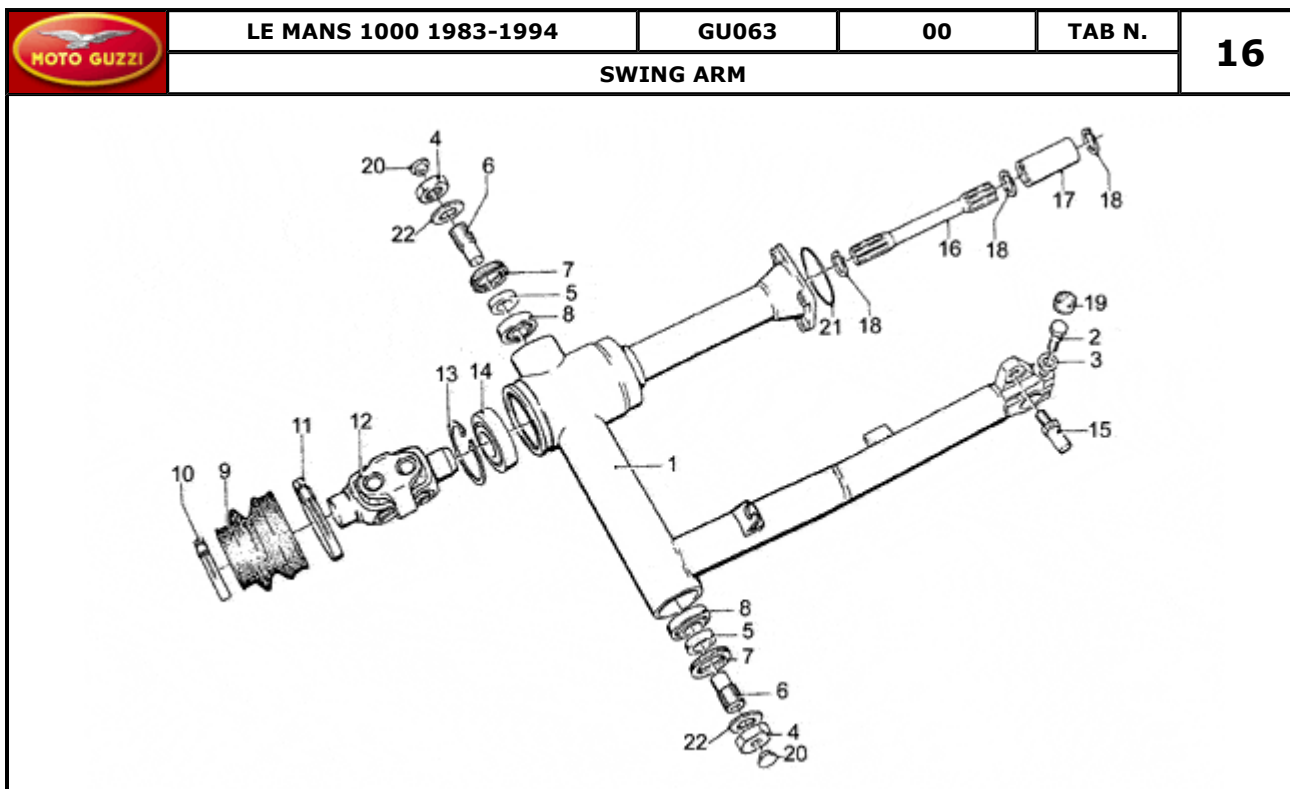

Pos.	Description	Year	I_M_	Country	Version	Code	Q.ty	P.Cod.
1	Swing arm	-	-	-	-	GU28540271	1	
	Swing arm	-	-	-	-	GU28540200	1	
2	Screw	-	-	-	-	GU98052535	1	
3	Washer 10,2x18x2	-	-	-	-	GU95004210	1	
4	Nut	-	-	-	-	GU14547800	2	
5	Spacer	-	-	-	-	GU12547200	2	
6	Pin	-	-	-	-	GU14547001	2	
7	Gasket ring	-	-	-	-	GU90403040	2	
8	Bearing	-	-	-	-	GU92249217	2	
9	Protection collar	-	-	-	-	GU18548000	1	
10	Hose clamp 60x62x10	-	-	-	-	GU93305060	1	
11	Clamp	-	-	-	-	GU93305078	1	
12	Coupling	-	-	-	-	GU17328050	1	
13	Circlip	-	-	-	-	GU90272062	1	
14	Ball bearing 30x62x16	-	-	-	-	GU92204230	1	
15	Pin	-	-	-	-	GU29541850	1	
16	Drive shaft	-	-	-	-	GU28326350	1	
17	Hose	-	-	-	-	GU12327700	1	
18	Snap ring	-	-	-	-	GU90271020	3	
19	Plug	-	-	-	-	GU14498550	1	
20	Plug	-	-	-	-	GU93180105	2	
21	Gasket 58,42x2,62	-	-	-	-	GU90706584	1	
22	Washer	-	-	-	-	GU95007208	2