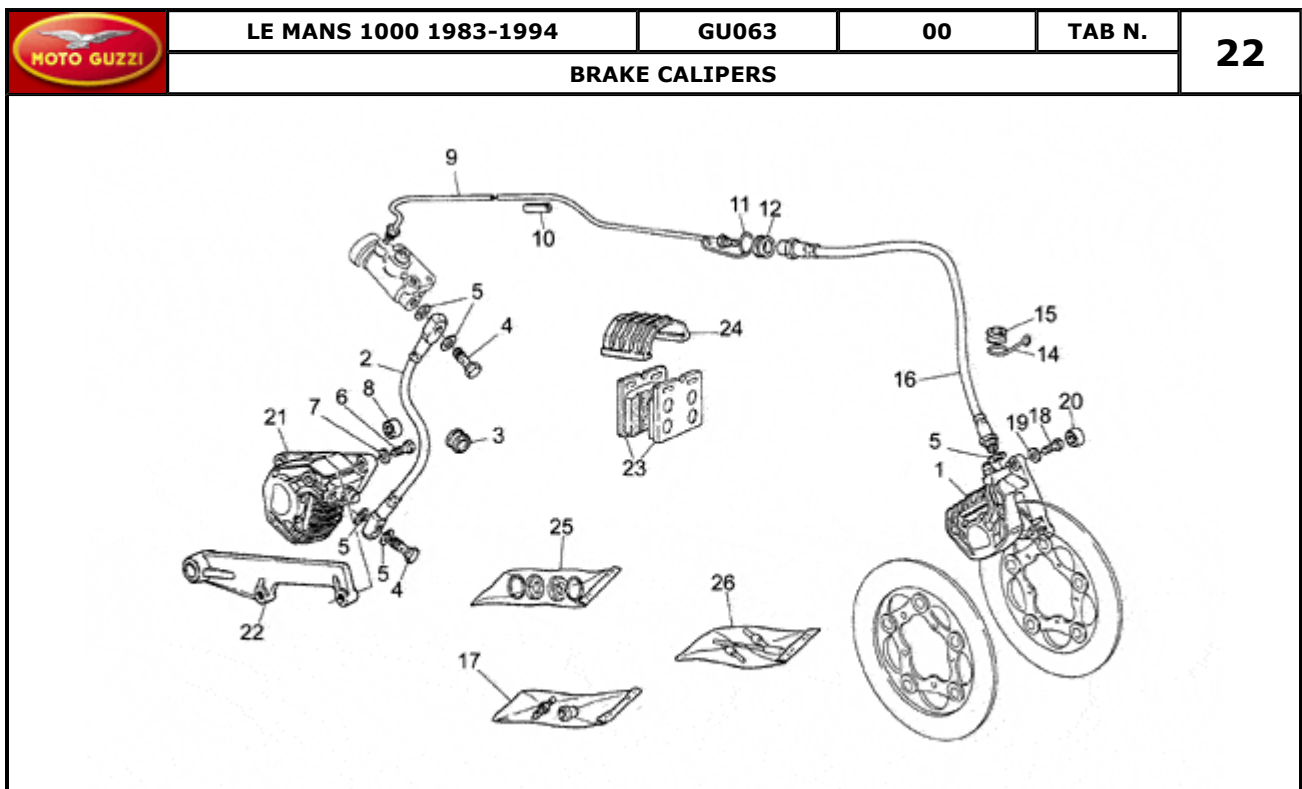

Pos.	Description	Year	I_M	Country	Version	Code	Q.ty	P.Cod.
1	Brake caliper	-	-	-	-	GU28652301	0	
2	Pipe	-	-	-	-	GU28657560	0	
3	Rubber spacer	-	-	-	-	GU91551131	0	
4	Oil pipe screw *	-	-	-	-	GU95990028	0	
5	Gasket	-	-	-	-	GU25656100	4	
6	Brake caliper fixing screw	-	-	-	-	GU98054528	2	
7	Washer 10,5X18X0,8	-	-	-	-	GU95129180	2	
8	Plug	-	-	-	-	GU14498550	2	
9	Pipe	-	-	-	-	GU28658760	0	
10	Piston ring	-	-	-	-	GU17659650	0	
11	Cable-guide	-	-	-	-	GU28659700	0	
12	Ring	-	-	-	-	GU91551120	0	
14	Brake fluid pipe guide	-	-	-	-	GU28655700	0	
15	Ring	-	-	-	-	GU91551120	0	
16	Flexible pipe	-	-	-	-	GU28658840	0	
17	Bleeder+cap	-	-	-	-	GU17659260	0	
18	Screw	-	-	-	-	GU98054525	0	
19	Washer 10,5X18X0,8	-	-	-	-	GU95129180	0	
20	Plug	-	-	-	-	GU14498550	0	
21	RH front brake caliper	-	-	-	-	GU28653001	0	
22	Rear brake caliper support	-	-	-	-	GU28635800	1	
23	Pads (pair) Frendo 222	-	-	-	-	GU28654601	2	
24	Brake caliper cover	-	-	-	-	GU17654760	2	
25	Brake caliper rev. kit	-	-	-	-	GU14659000	1	
26	Pins+Caliper springs	-	-	-	-	GU14659100	1