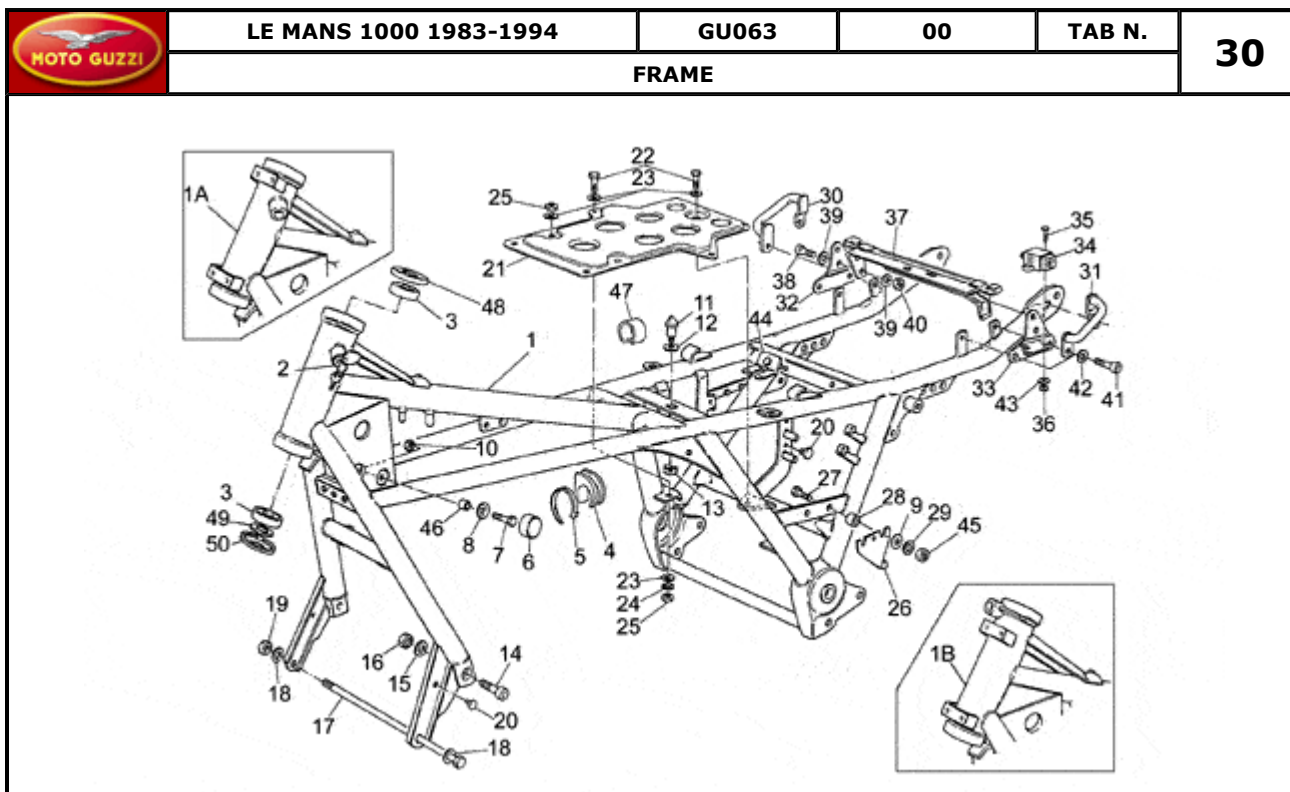

Pos.	Description	Year	I_M	Country	Version	Code	Q.ty	P.Cod.
1	Frame	J	-	-	-	n	GU28400178	1
	Frame	J	-	-	-	r	GU28400179	1
	Frame	L	-	-	-	n	GU28400190	1
	Frame	L	-	-	-	r	GU28400191	1
	Frame	-	-	-	-	-	GU28400160	1
2	Lock	-	-	-	-	-	GU19782520	1
3	Tap.roller bearing	-	-	-	-	-	GU92249225	2
4	Rubber spacer	-	-	-	-	-	GU14109000	2
5	Hose clamp 3,6x20,6	-	-	-	-	-	GU14609650	4
6	Drift	-	-	-	-	-	GU39103400	2
7	Screw	-	-	-	-	-	GU98054318	2
8	Disc	-	-	-	-	-	GU39103500	2
9	Notched washer	-	-	-	-	-	GU95021106	4
10	Nut M6x1	-	-	-	-	-	GU92630106	2
11	Stud bolt	-	-	-	-	-	GU28103260	1
12	Washer	-	-	-	-	-	GU95000208	1
13	Captive nut	-	-	-	-	-	GU92660801	1
14	Screw	-	-	-	-	-	GU98613630	2
15	Notched washer	-	-	-	-	-	GU95021112	2
16	Nut	-	-	-	-	-	GU92602312	2
17	Tie rod	-	-	-	-	-	GU28429560	1
18	Washer	-	-	-	-	-	GU95001213	2
19	Nut	-	-	-	-	-	GU92601312	1
20	Plug	-	-	-	-	-	GU93180080	2
21	Plate	-	-	-	-	-	GU14418200	1
22	Hex screw M8X16	-	-	-	-	-	GU98054416	5
23	Washer	-	-	-	-	-	GU95004208	7
24	Spring washer	-	-	-	-	-	GU95021108	3
25	Nut M8X1,25	-	-	-	-	-	GU92602208	5
26	Side panel fixing bracket	-	-	-	-	-	GU28478360	2
27	Screw	-	-	-	-	-	GU98054330	4
28	Spacer	-	-	-	-	-	GU91180613	2
29	Washer	-	-	-	-	-	GU95000206	6